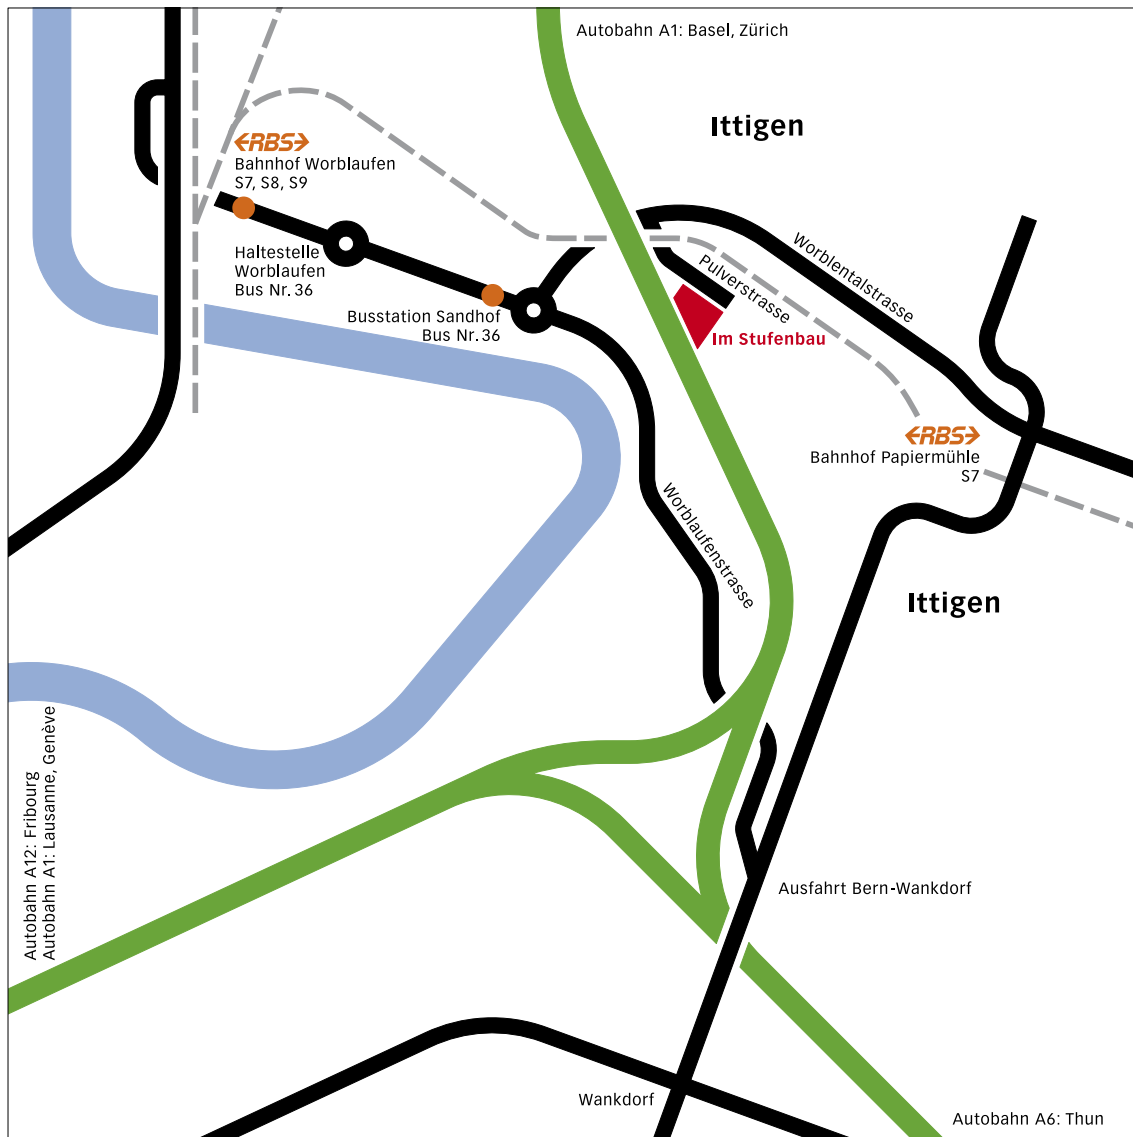

Situationsplan

Vor dem Haus, rechts vom Lift, befinden
sich zwei Besucherparkplätze.

Der Empfang der Nussli Restauratoren AG
befindet sich im 3. Stock rechts.